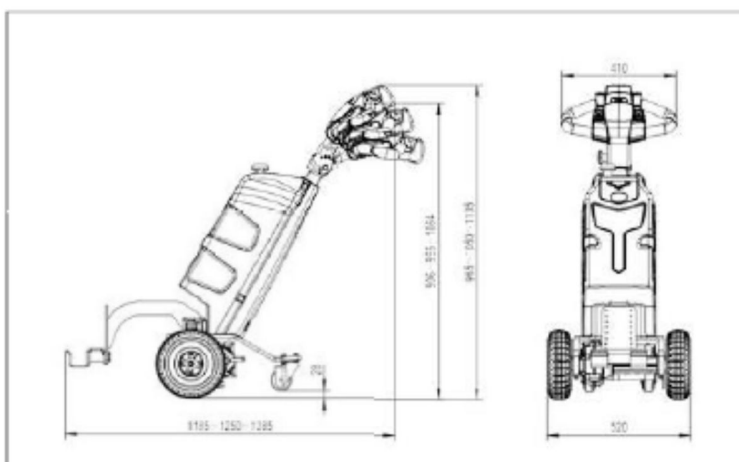

Ambreiaj universal disponibil ca optional.