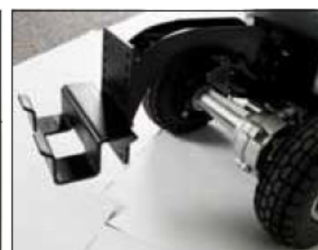

## TRACTOR DE REMORCARE

TW-1DC este proiectat pentru a asigura cel mai bun grad de ergonomie pe durata manipulării a diferitelor tipuri de camioane. TW-1DC are o capacitate de tractare de 1000 kg, și anvelope cauciucate umplute cu aer. Volanul (manerul de direcție) este ajustabil în trei unghiuri diferite, asigurând o ergonomie sporită. TW-1DC este echipat cu baterii 24V/50Ah ce nu necesită întreținere, și încărcător încorporat. Sistemul de direcție CURTIS face din TW-1DC un model de încredere. Bratul flexibil de remorcare are revenire automată la poziția de pornire. Bratul standard este inclus, însă poate fi ajustat conform cerințelor clienților.

INFORMATII TEHNICE	NOUTATI!
Art. Nr.	TW-1DC
Tip	Walkie
Capacitate (kg)	1000
Greutate, incl. baterie (kg)	95
Tip anvelopa	Cauciuc
Roti	2xØ250x85 (fata) 2xØ75x32 (spate)
Latime totala (mm)	520
Baterie (V/ Ah)	2x 24/50
Tip baterie	Nu necesita intretinere
Sistem directie	CURTIS
Control actionare	DC 0,4 kW
Pret	

Perfect pentru:

- Deplasarea bunurilor
- Ateliere
- Magazine
- Depozite

Ambreiaj universal disponibil ca optional.

- Ergonomic
- Design compact
- Motor puternic
- Capacitate mare a bateriei