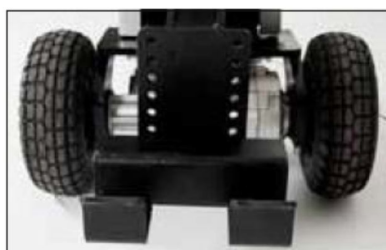

## TRACTOR DE REMORCARE

TW-1DC este proiectat pentru a asigura cel mai bun grad de ergonomie pe durata manipulării a diferitelor tipuri de camioane. TW-1DC are o capacitate de tractare de 1000 kg, și anvelope cauciucate umplute cu aer. Volanul (manerul de direcție) este ajustabil în trei unghiuri diferite, asigurând o ergonomie sporită. TW-1DC este echipat cu baterii 24V/50Ah ce nu necesită întreținere, și încărcător încorporat. Sistemul de direcție CURTIS face din TW-1DC un model de încredere. Bratul flexibil de remorcare are revenire automată la poziția de pornire. Bratul standard este inclus, însă poate fi ajustat conform cerințelor clienților.

INFORMATII TEHNICE	NOUTATI!
Art. Nr.	TW-1DC
Tip	Walkie
Capacitate (kg)	1000
Greutate, incl. baterie (kg)	95
Tip anvelopa	Cauciuc
Roti	2xØ250x85 (fata) 2xØ75x32 (spate)
Latime totala (mm)	520
Baterie (V/ Ah)	2x 24/50
Tip baterie	Nu necesita intretinere
Sistem directie	CURTIS
Control actionare	DC 0,4 kW
Pret	

Perfect pentru:

- Deplasarea bunurilor
- Ateliere
- Magazine
- Depozite

Ambreiaj universal disponibil ca optional.

- Ergonomic
- Design compact
- Motor puternic
- Capacitate mare a bateriei